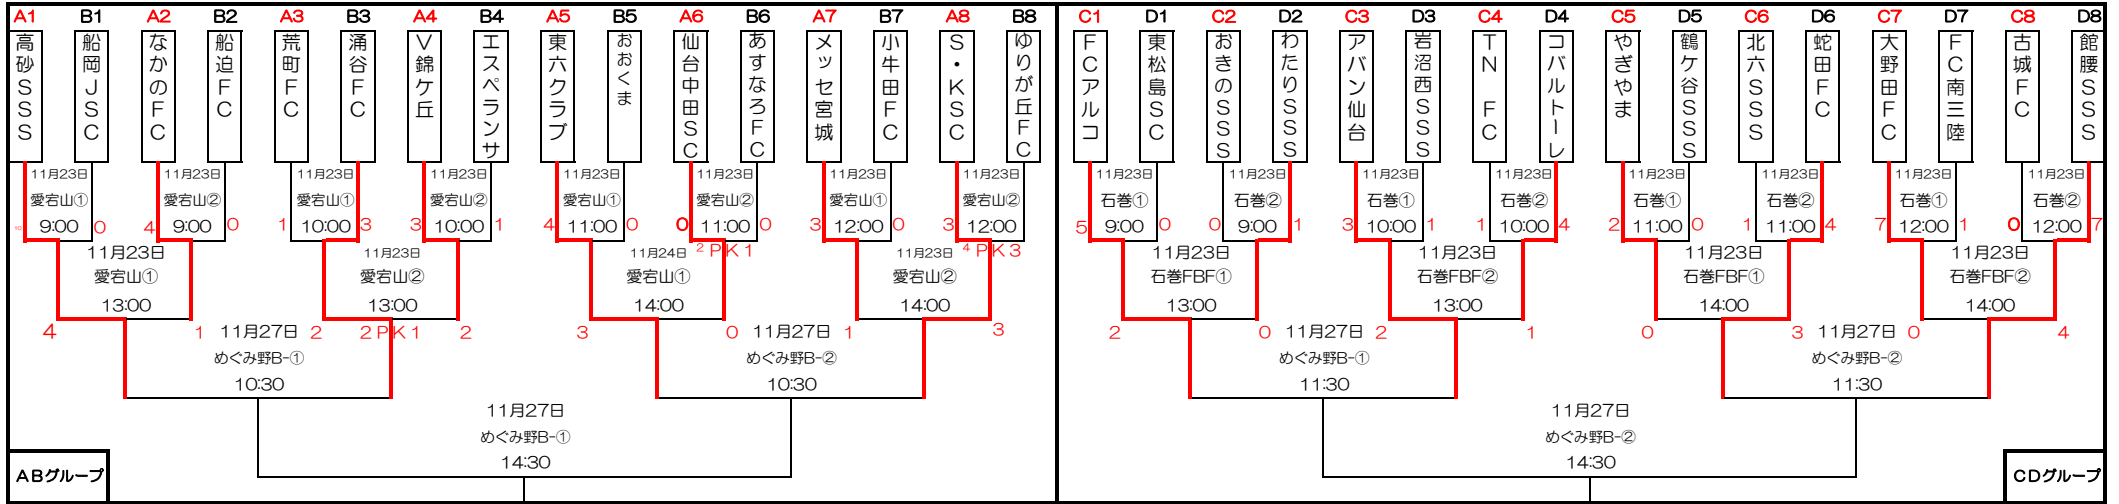

2021 ミヤギテレビ杯 宮城県サッカースポーツ少年団協議会 新人大会 対戦表

試合時間 20-5-20

- 1,2回戦・・延長無戦無 3人PK戦
- 3回戦以上、5-5延長戦 のち 3人PK戦
- 審判・・1人審判(帯同審判)、予備審あり
- 1回戦審判・・第1試合を第2試合の両チーム
- 第2試合を第1試合の両チーム
- 第3試合を第4試合の両チーム
- 第4試合を第3試合の両チーム
- 2回戦審判・・第1試合を第2試合の両チーム
- 第2試合を第1試合の両チーム

- 優勝
- 準優勝
- 第3位
- 第4位

グループ別け・仙台市内チームは「A,C,E,G」枠  
仙台市外チームは「B,D,F,H」枠