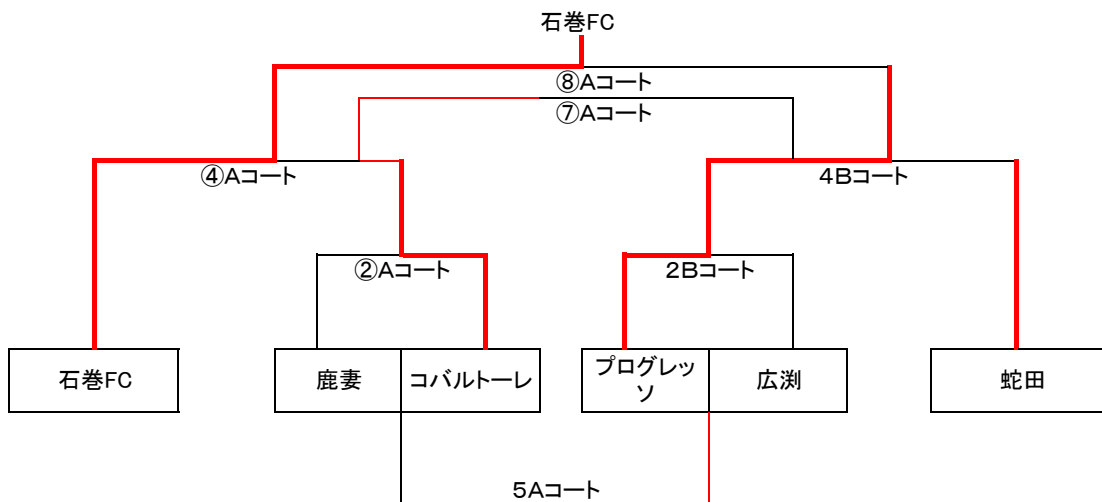

第11回石巻日日新聞社杯 第7回明治大学付属明治高校プレミアカップ

1月13日 (日)

	時 間	Aコート(スタンドから見て左)				時 間	Bコート(スタンドから見て右)						
①	9:00	B4:女川	7	vs	0	インパルス:C4	1	9:00	C3:ナルノ	0	vs	2	門脇・大街道:A4
②	9:40	B2:鹿妻	0	vs	0	コバルトーレ:C2	2	9:40	C1:プログレッソ	2	vs	0	広 淵:A2
③	10:20	A3:湊	3	vs	0	女 川	3	10:20	B3:矢本	5	vs	1	門脇・大街道
④	11:00	A1:石巻FC	3	vs	0	コバルトーレ	4	11:00	B1:蛇田	0	vs	4	プログレッソ
⑤	11:40	インパルス	1	vs	2	NARUNO	5	11:40	鹿妻	0	vs	1	広 淵
⑥	12:20	明治高校		vs		各チーム2名	6	12:20	明治高校		vs		各チーム2名
⑦	13:20	女 川	2	vs	0	門脇・大街道	7	13:20	コバルトーレ	2	vs	1	蛇 田
⑧	14:00	石巻FC	3	vs	2	プログレッソ	8	14:00	湊	0	vs	1	矢 本

第11回石巻日日新聞社杯トーナメント表 (15-5-15) ※決勝戦のみ(20-5-20)